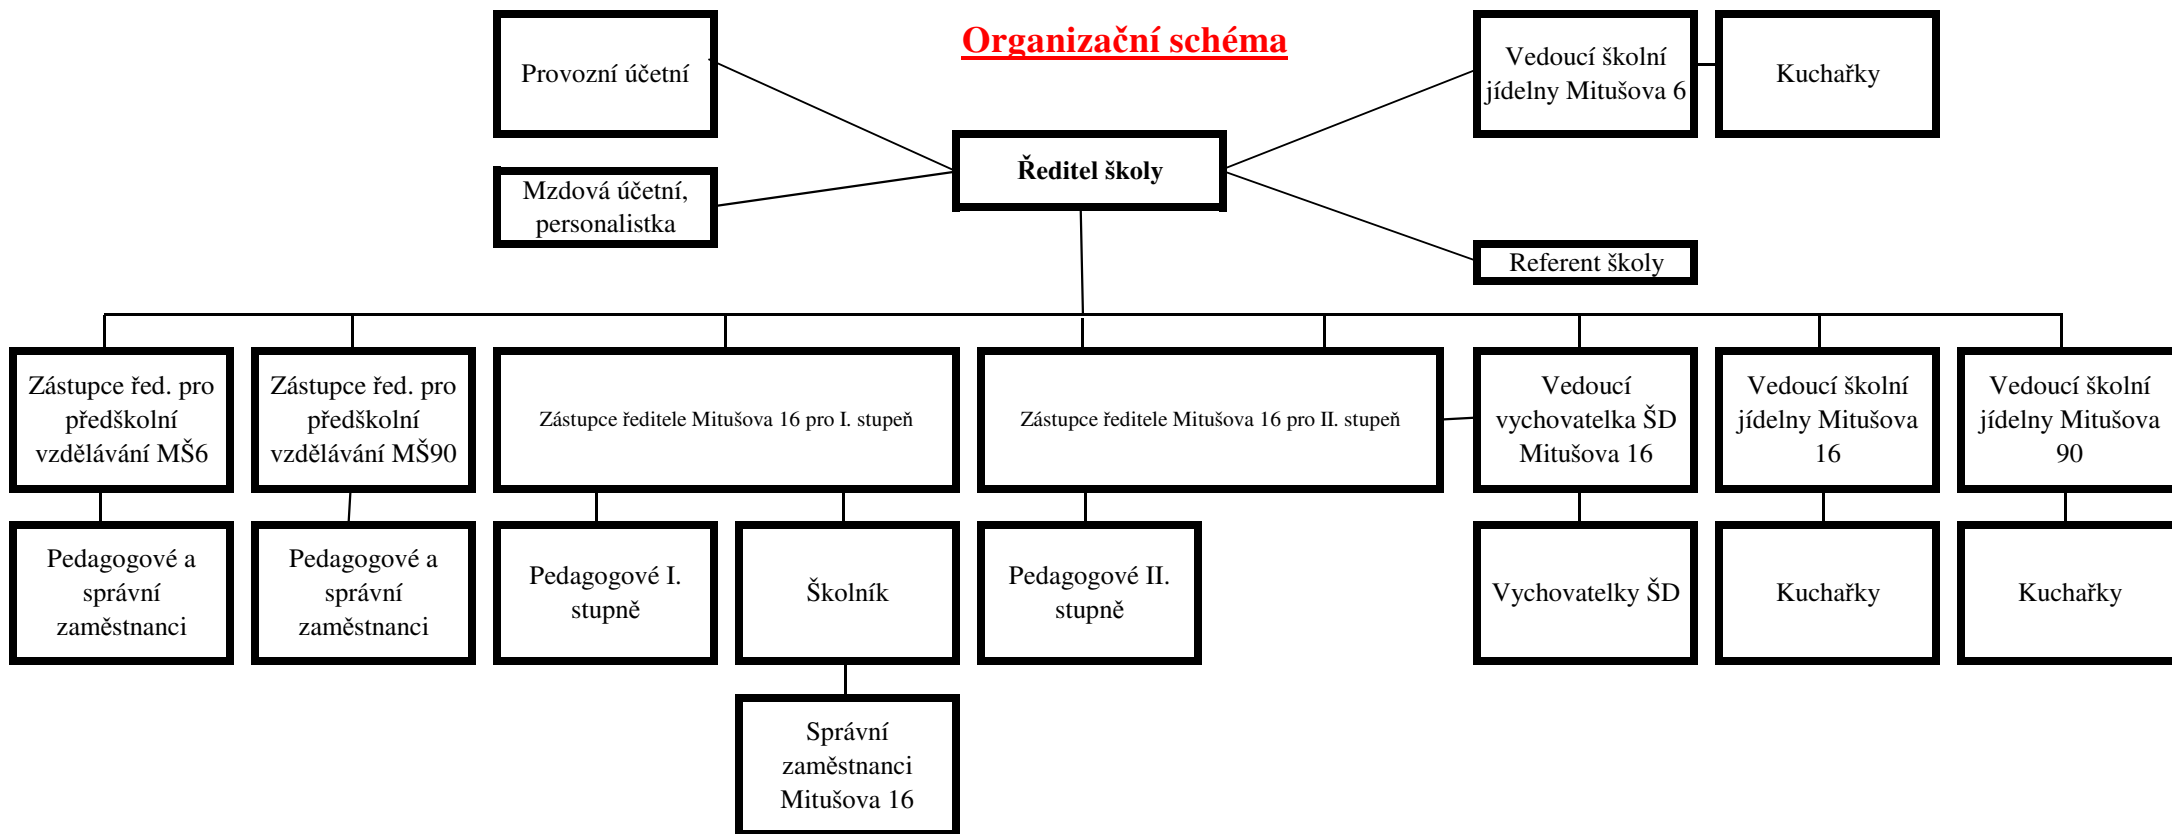

Základní škola a mateřská škola, Ostrava-Hrabůvka, Mitušova 16, příspěvková organizace

V Ostravě dne 31.8. 2021

Organizační schéma platí s účinností od 1.9. 2021